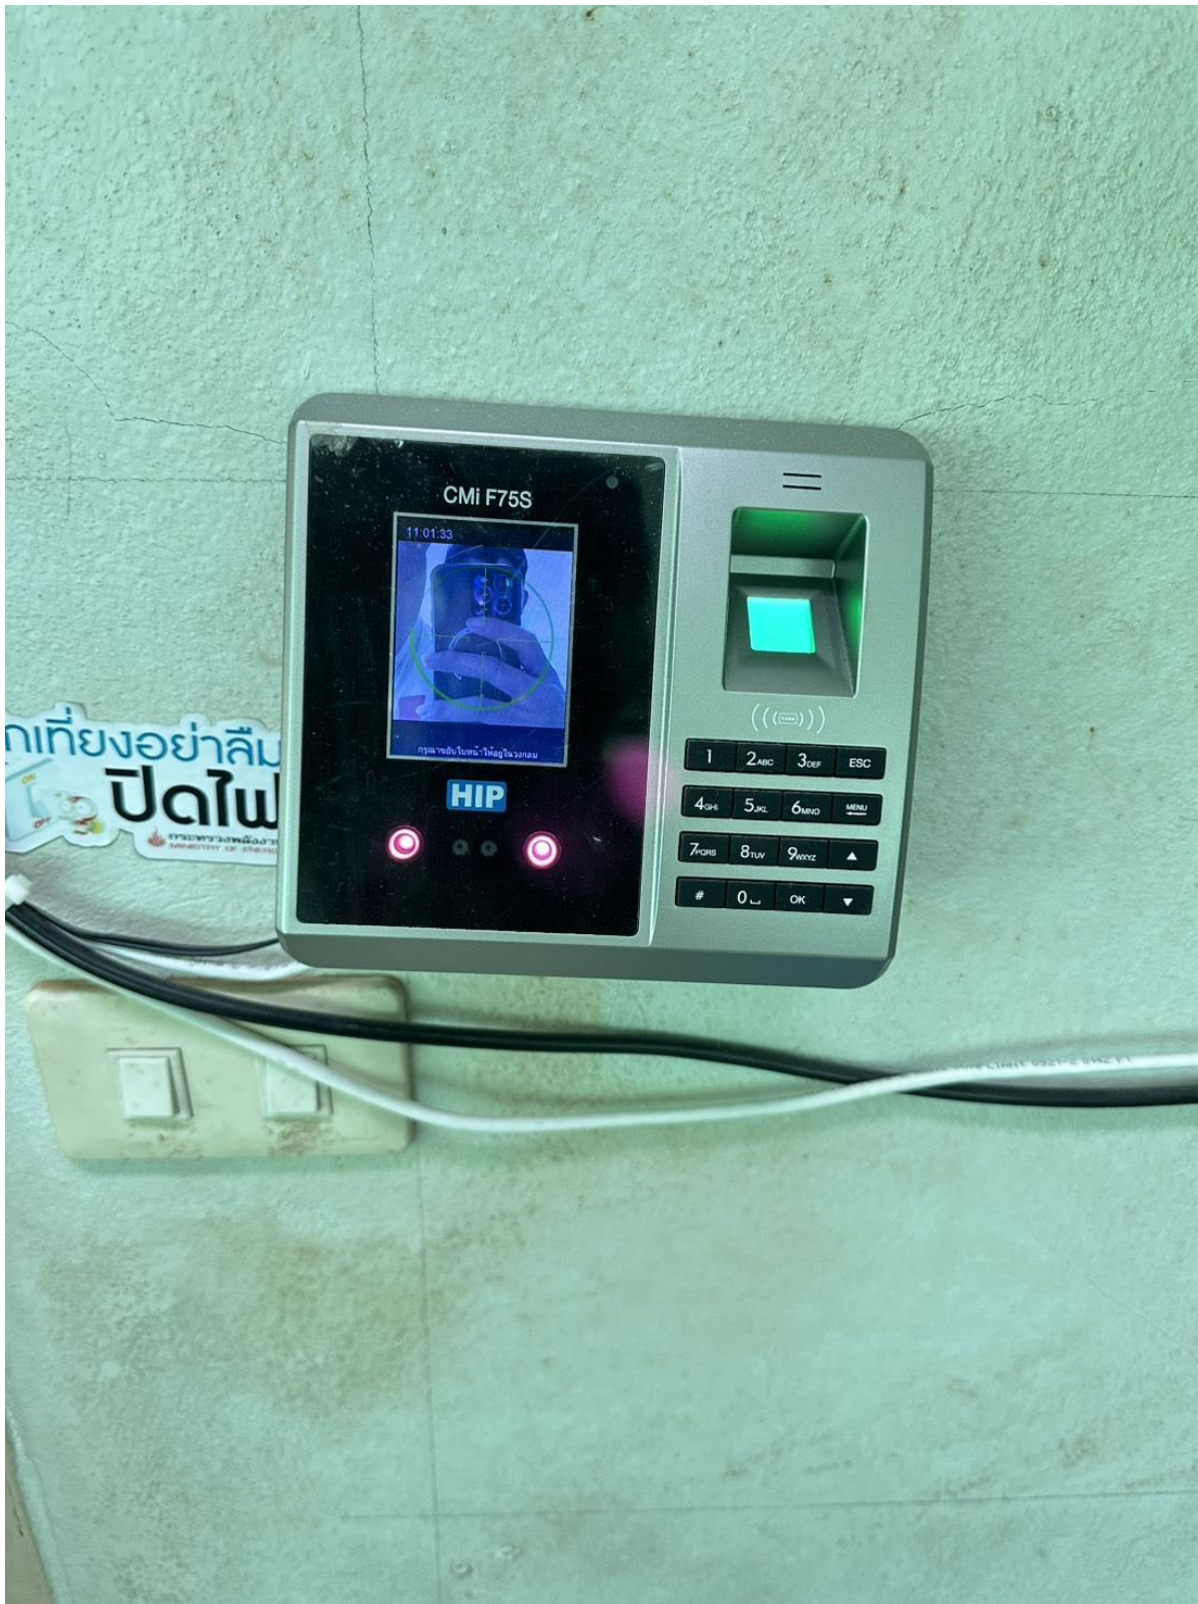

ห้อง SERVER และห้ามมีแจ้งว่าเป็นห้อง
SERVER และมีการปิดทึบไม่ให้เห็นด้านใน

ห้อง SERVER มีระบบล็อค ประตูอัตโนมัติ บันทึกการ
เข้า แบบ BIOMETRIC สแกนใบหน้า

ตำแหน่งวาง SERVER และพื้นที่ AREA โซน SERVER

ตำแหน่งวาง SERVER และพื้นที่ AREA โซน SERVER

ตำแหน่งวาง SERVER INTERNET และพื้นที่ AREA โชน SERVER INTERNET

กล้องวงจรปิด เพื่อ บันทึกเหตุการณ์ ต่างๆ

เครื่องตรวจสอบอุณหภูมิ แจ้งเตือน LOT ผ่าน Application

ระบบควบคุมการทำงาน AUTO ของ แอร์

ระบบตรวจจับควันไฟ (Smoke Detection System)