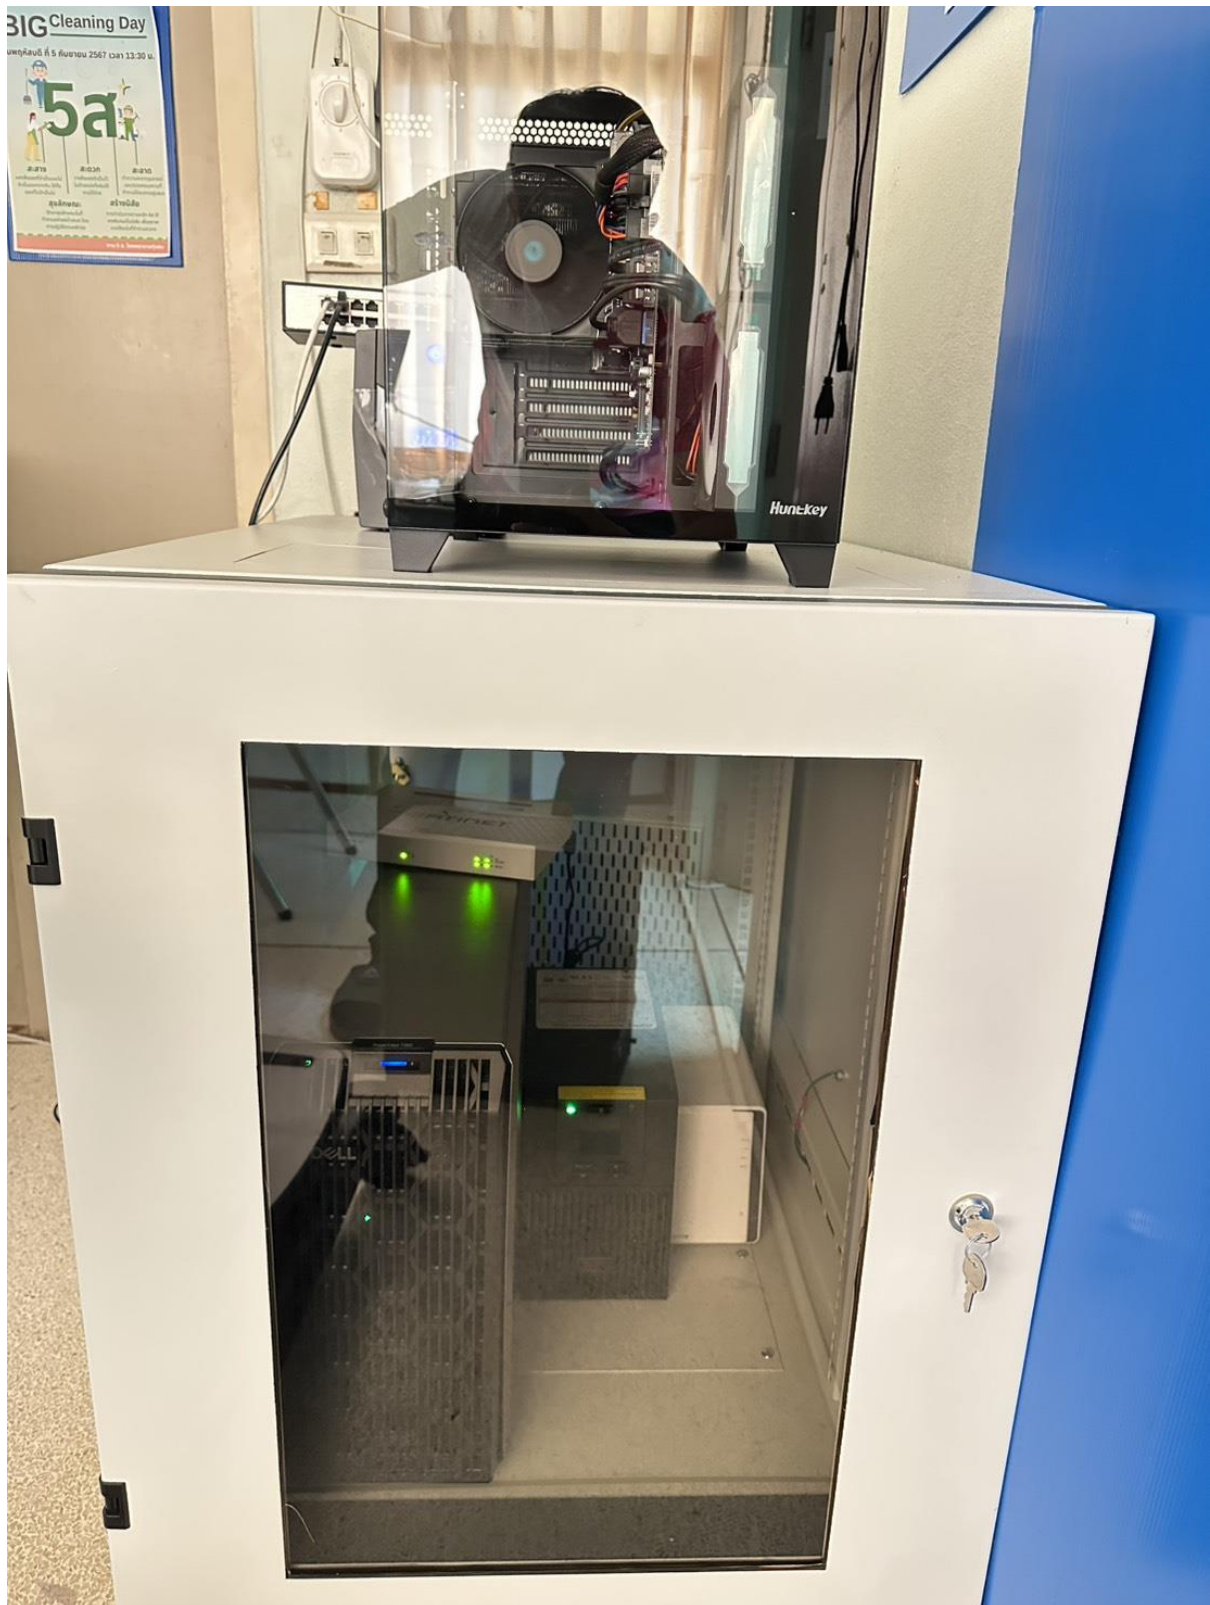

ห้อง SERVER และห้ามมีแจ้งว่าเป็นห้อง
SERVER และมีการปิดทึบไม่ให้เห็นด้านใน

ห้อง SERVER มีระบบล็อค ประตูอัตโนมัติ บันทึกการ
เข้า แบบ BIOMETRIC สแกนใบหน้า

ตำแหน่งวาง SERVER และพื้นที่ AREA โซน SERVER

ตำแหน่งวาง SERVER และพื้นที่ AREA โซน SERVER

ตำแหน่งวาง SERVER INTERNET และพื้นที่ AREA โชน SERVER INTERNET

กล้องวงจรปิด เพื่อ บันทึกเหตุการณ์ ต่างๆ

เครื่องตรวจสอบอุณหภูมิ แจ้งเตือน LOT ผ่าน Application

ระบบควบคุมการทำงาน AUTO ของ แอร์

ระบบตรวจจับควันไฟ (Smoke Detection System)